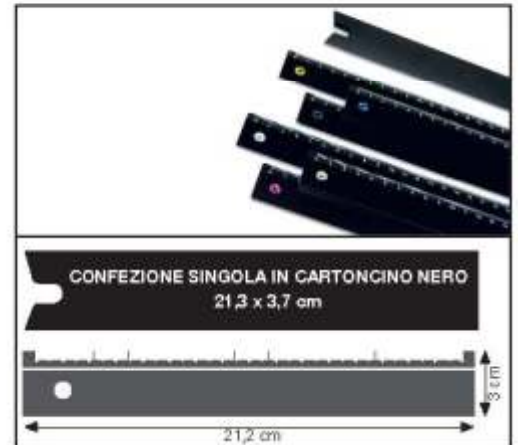

MATITE CON CRYSTALLIZED™ - Swarovski-Elements

MATITE ROLL-ON STAMPING CON CRYSTALLIZED™ - Swarovski-Elements

Sempre di più!

Stampa intorno a tutto il fusto.

MATITE COLORATE CON CRYSTALLIZED™ - Swarovski-Elements

Colori brillanti!

Una speciale confezione da 5 matite colorate, con la pietra **Swarovski** dello stesso colore del pastello.

Possibile anche confezione da 3 pezzi con colori a scelta.

RIGHELLI DECORATI CON CRYSTALLIZED™ - Swarovski-Elements