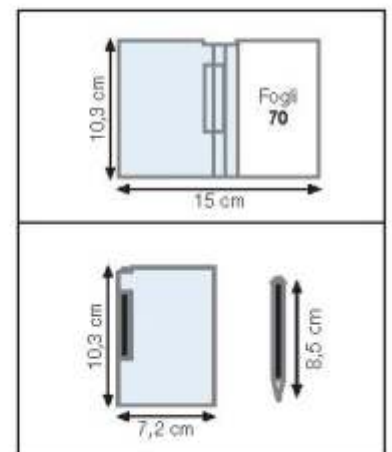

TACCUINO CON CRYSTALLIZED™ - Swarovski-Elements

Copertina **BLACK** (standard) con personalizzazione serigrafica.

Copertina personalizzata con stampa offset (fino a 4 colori).

COLORI PIETRE	 01 LIGHT SAPPHIRE	 02 CHRYSOLITE	 03 SUN	 04 AQUAMARINE	 05 COBALT	 06 TANSANITE
 07 LIGHT SIAM	 08 EMERALD	 09 RUBY	 10 JET HEMATITE	 11 SILK	 12 FUCHSIA	 13 LIGHT PEACH
 14 LIGHT ROSE	 15 OLMNE	 16 LIGHT TOPAZ	 17 JET	 18 PERIDOT	 19 AMETHYST	 20 JONQUIL
 21 TOPAZ	 22 LIGHT AMETHYST	 23 BLACK DIAMOND	 24 CRYSTAL	 25 CITRINE	 26 CAPRI BLUE	 27 CRYSTAL DOR
 28 ROSE	 29 BLUE ZIRKON	 30 CRYSTAL VULVANO	 31 SAPPHIRE	 32 PADPARADSCHA	 33 SIAM	 34 CRYSTAL AURORE
 35 CRYSTAL MERIDIAN	 36 CRYSTAL METALLIC	 37 BURGUNDY	 38 WHITE OPAL	 39 PURPLE VELVET	 40 HYACINTH	 41 CRYSTAL SILVER